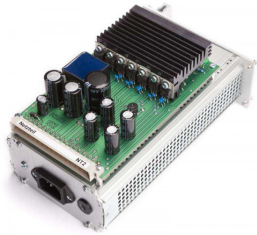

Offer #467782

Produit

Prix unitaire

Module d'alimentation NT2

1,00 €

Réf. produit : ES4070